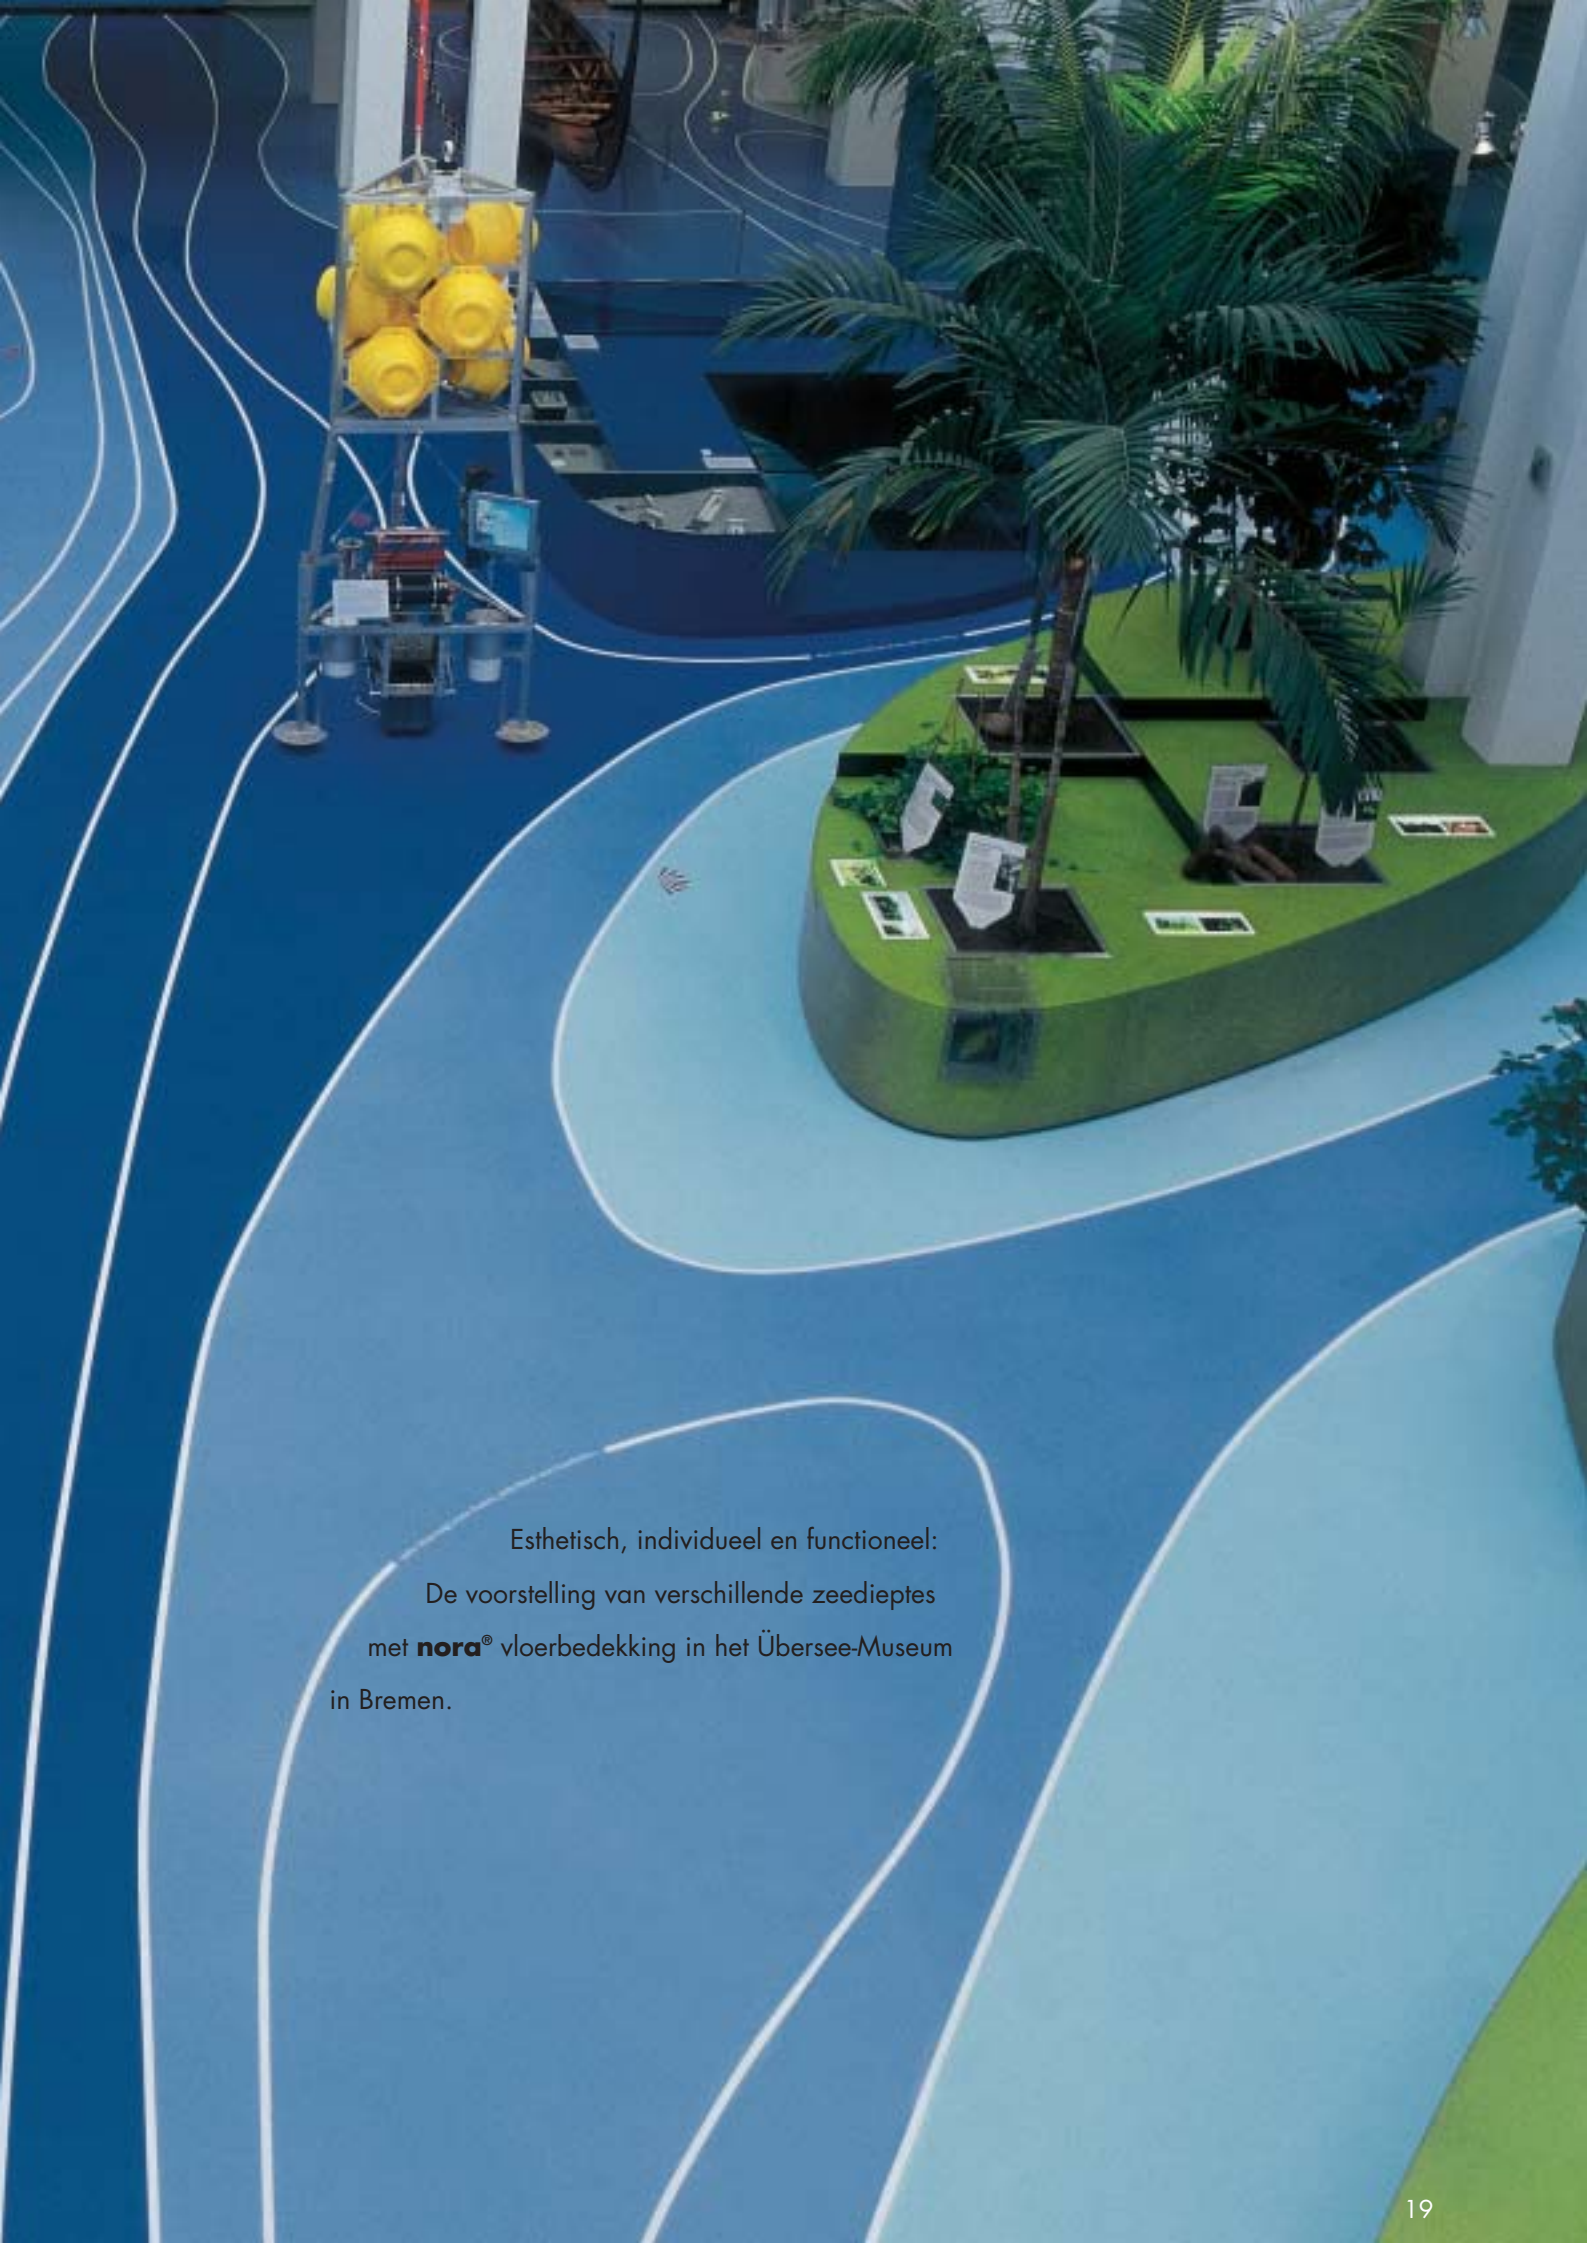

Een telefoontje volstaat – of stuur ons gewoon een e-mail.

**Telefoon: 0031 - 416 - 28 61 40**

**E-mail: [info-nl@freudenberg.com](mailto:info-nl@freudenberg.com)**

Esthetisch, individueel en functioneel:  
De voorstelling van verschillende zeedieptes  
met **nora**® vloerbedekking in het Übersee-Museum  
in Bremen.