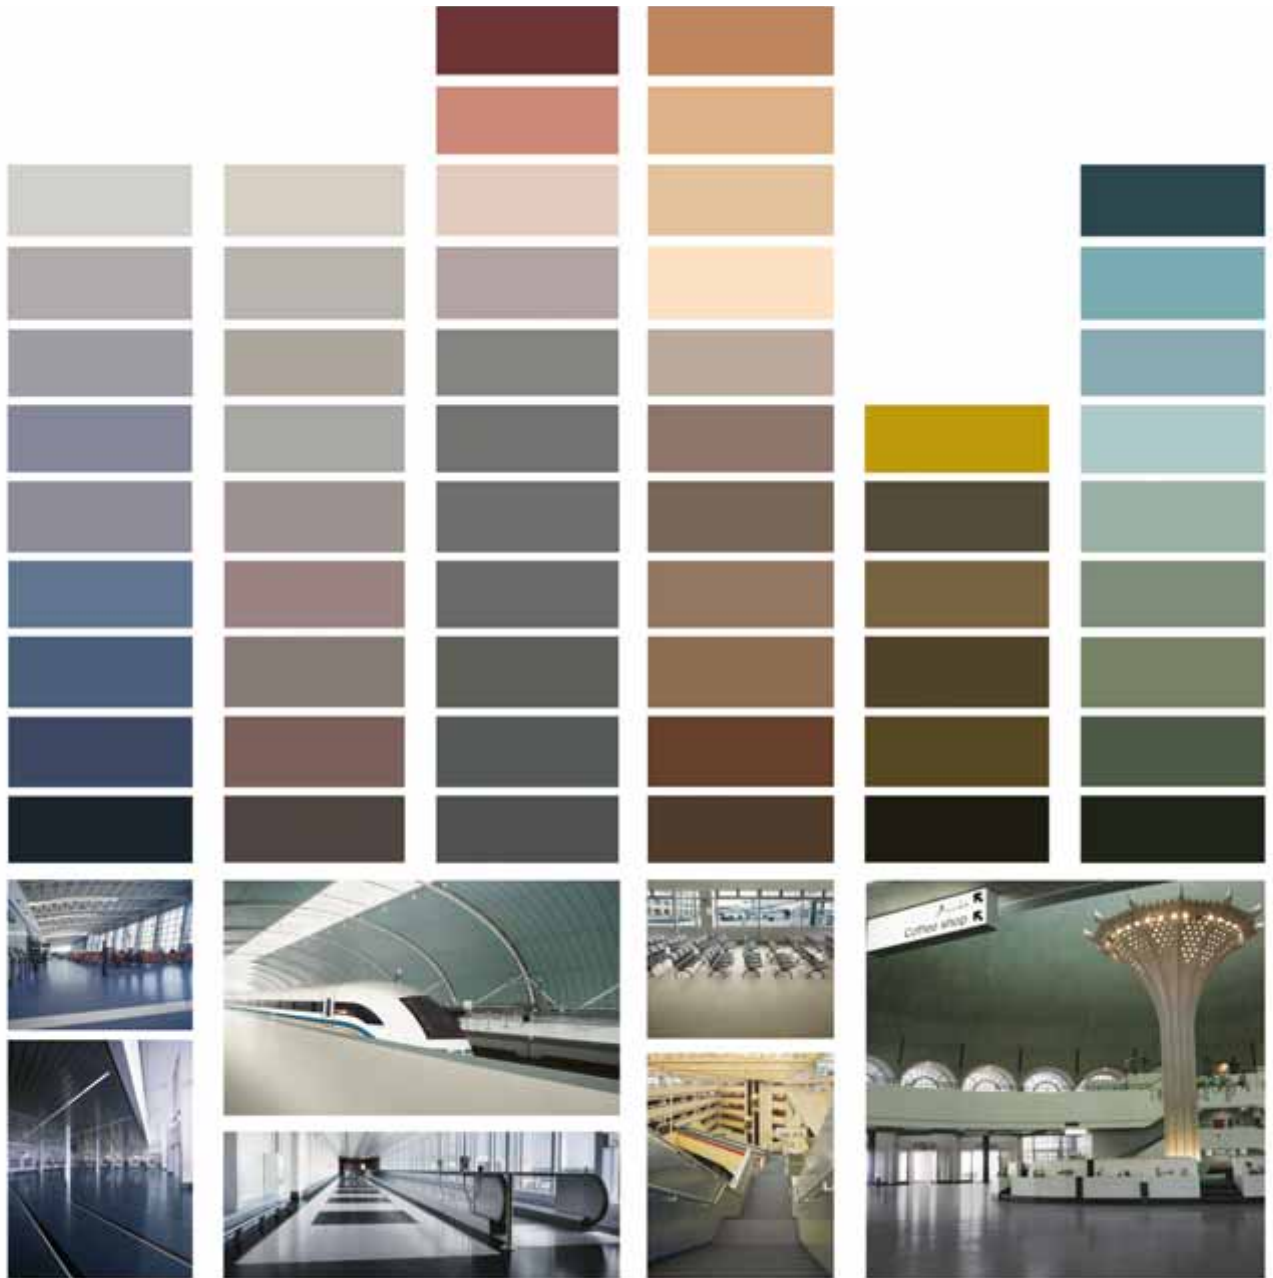

Toepassingsvoorbeelden van een kleurenanalyse voor treinstations en luchthavens