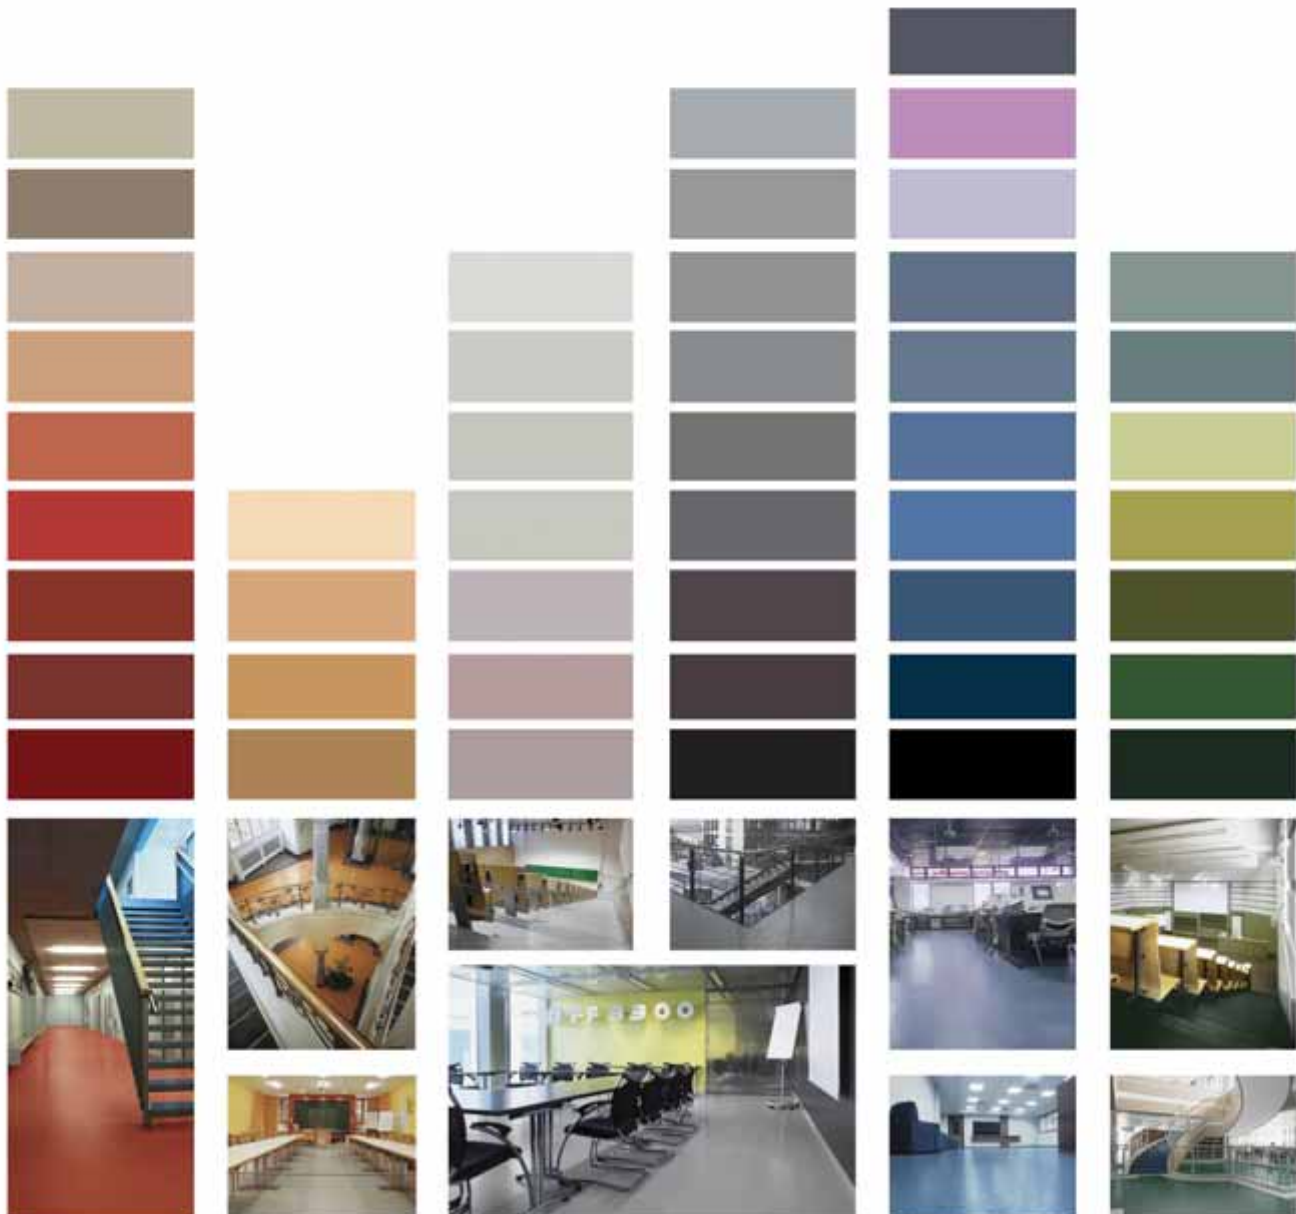

De nieuwe collectie bevat 32 kleurnuances – acht op elkaar afgestemde hoofdkleuren in telkens vier schakeringen. Dit kleuren pallet vormt met zijn fascinerende mengeling van warme en koude tinten, lichte en donkere, harde en zachte kleurnuances de basis voor creatieve vormgeving. Het aantal kleuren is indrukwekkend en geeft inspiratie om te experimenteren.

De contrastrijke en stijlvolle granulaten bestaan uit 32 basistinten. Ze ondersteunen de levendige uitstraling van de vloerbedekkingen en het concept dat alle kleuren binnen de **norament® 925 grano**-collectie onbeperkt gecombineerd kunnen worden. Omdat deze kleuren overeenstemmen met de **noraplan® signa**-collectie kan het aantal mogelijkheden nog verder uitgebreid worden.

De overvloed aan kleuren, hun harmonisch samenspel, de vele combinatiemogelijkheden maakt enthousiast en inspireert tot creativiteit.

Toepassingsvoorbeelden van een kleurenanalyse voor kantoorruimtes

Toepassingsvoorbeelden van een kleurenanalyse voor scholen

Natuurlijk zijn alle kleuren – van alle **nora®** vloerbedekkingen – standaard voorzien van de kleurcode van het Natural Color System (NCS). Een pluspunt van deze vloerbedekking is de mogelijkheid om ruimtes persoonlijk en toepassingsgericht, en in harmonie met de vormgeving van de wanden en plafonds in te richten – van onopvallend en kalmerend, licht en luchtig tot exclusief en duur.